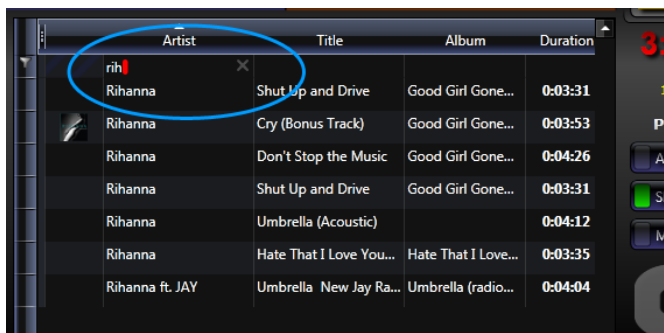

Έτυχε και δεν θες να παίξει αυτόματο πρόγραμμα αυτή τη στιγμή αλλά να ακούσεις μια συγκεκριμένη κατηγορία (ή κατηγορίες);

Για αυτό το λόγο υπάρχει ο ημι-αυτόματος. Μπορείς να αντιστοιχήσεις τα κουμπιά F2 έως F12 σε διάφορες κατηγορίες μουσικής και να τις καλείς όποτε θες. Αν θες να επιστρέψεις πίσω στο αυτόματο πρόγραμμα, απλά πατάς F1

Λεπτομερής καταγραφή της μουσικής που έπαιξε σε αρχεία κειμένου, καθώς και καταγραφή των κινήσεων του χρήστη

Ο Jazler24 καταγράφει τη μουσική που έπαιξε σε αρχεία κειμένου, καταναμημένα κατά μήνα και ημέρα, για να ξέρεις πότε έπαιξε τί, αλλά και σε περίπτωση που είναι ανάγκη να στείλεις αντίγραφα στην ΑΕΠΙ.

Βρες το τραγούδι που θες να παίζεις σε δευτερόλεπτα!

Ψάξε τον τίτλο, καλλιτέχνη ή άλμπουμ πληκτρολογώντας μόνο τα αρχικά στην κορυφή της λίστας. Ο Jazler24 θα φιλτράρει αυτόματα και θα σου φέρει τα ανάλογα αποτελέσματα!