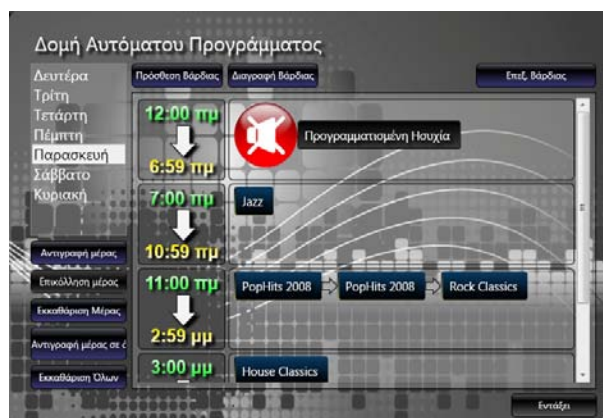

Ο Jazler24 στηρίζεται στις «μουσικές βάρδιες». Σε κάθε βάρδια που θα δημιουργήσεις, μπορείς να ορίσεις ποιούς φακέλους (κατηγορίες) θες να παίζουν, με ποιά αναλογία και με ποιά σειρά! Ο Editor επίσης προσπαθεί να σου εξηγήσει όσο πιο κατανοητά γίνεται πως θα «ακούγεται» η ροή που έφτιαξες.