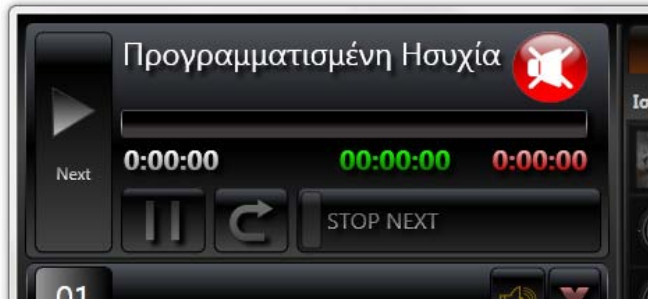

Δες ποιά τραγούδια παίζουν με μεγάλο μήνυμα, όσο δεν λειτουργείς τον υπολογιστή σου

Ο Jazler24 ανιχνεύει αν λειτουργείς τον υπολογιστή ή όχι και ανάλογα θα εμφανίζει με μεγάλο μήνυμα στην οθόνη για 10" ποιά τραγούδι ακούς αυτή τη στιγμή! Ο Jazler24 θα σου δείξει ακόμα και τη φωτογραφία του album αν υπάρχει!

Έτυχε και δεν θες να παίξει αυτόματο πρόγραμμα αυτή τη στιγμή αλλά να ακούσεις μια συγκεκριμένη κατηγορία (ή κατηγορίες);

Για αυτό το λόγο υπάρχει ο ημι-αυτόματος. Μπορείς να αντιστοιχήσεις τα κουμπιά F2 έως F12 σε διάφορες κατηγορίες μουσικής και να τις καλείς όποτε θες. Αν θες να επιστρέψεις πίσω στο αυτόματο πρόγραμμα, απλά πατάς F1

Ο Jazler24 σου δίνει το δικαίωμα να αντιστοιχήσεις σε κάθε πλήκτρο F, ποιές κατηγορίες θέλεις να παίζεις, με ποιά αναλογία και με ποιά σειρά!

Προγραμματισμένη Ησυχία!

Ακόμα και την ησυχία μας, έχουμε ανάγκη να τη προγραμματίζουμε. Ο Jazler24 δίνει τη λύση και σε αυτό, με την προγραμματισμένη ησυχία.