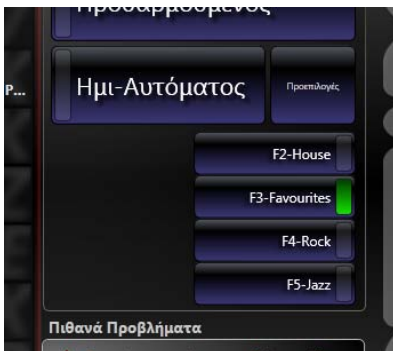

Προγραμματίσε ποιούς φακέλους και με ποιά σειρά θες να παίζουν κατά τη διάρκεια της ημέρας.

Ο Jazler24 στηρίζεται στις «μουσικές βάρδιες». Σε κάθε βάρδια που θα δημιουργήσεις, μπορείς να ορίσεις ποιούς φακέλους (κατηγορίες) θες να παίζουν, με ποιά αναλογία και με ποιά σειρά! Ο Editor επίσης προσπαθεί να σου εξηγήσει όσο πιο κατανοητά γίνεται πως θα «ακούγεται» η ροή που έφτιαξες.

Τα τραγούδια σου έχουν διαφορετικές εντάσεις; *Ξέχασέ το!*

Η λειτουργία Intellivolume του Jazler24 (έξυπνη-ένταση) φροντίζει να παίζει τα τραγούδια σε μια σταθερή ένταση, αναλύει το τραγούδι καθώς παίζει και φροντίζει να το φέρει στη σωστή ένταση, δυνατά και καθαρά, χωρίς να ακούγονται παρενέργειες «κομπρεσσαρίσματος».

Δες ποιά τραγούδια παίζουν με μεγάλο μήνυμα, όσο δεν λειτουργείς τον υπολογιστή σου

Ο Jazler24 ανιχνεύει αν λειτουργείς τον υπολογιστή ή όχι και ανάλογα θα εμφανίζει με μεγάλο μήνυμα στην οθόνη για 10" ποιά τραγούδι ακούς αυτή τη στιγμή! Ο Jazler24 θα σου δείξει ακόμα και τη φωτογραφία του album αν υπάρχει!

Έτυχε και δεν θες να παίξει αυτόματο πρόγραμμα αυτή τη στιγμή αλλά να ακούσεις μια συγκεκριμένη κατηγορία (ή κατηγορίες);

Για αυτό το λόγο υπάρχει ο ημι-αυτόματος. Μπορείς να αντιστοιχήσεις τα κουμπιά F2 έως F12 σε διάφορες κατηγορίες μουσικής και να τις καλείς όποτε θες. Αν θες να επιστρέψεις πίσω στο αυτόματο πρόγραμμα, απλά πατάς F1